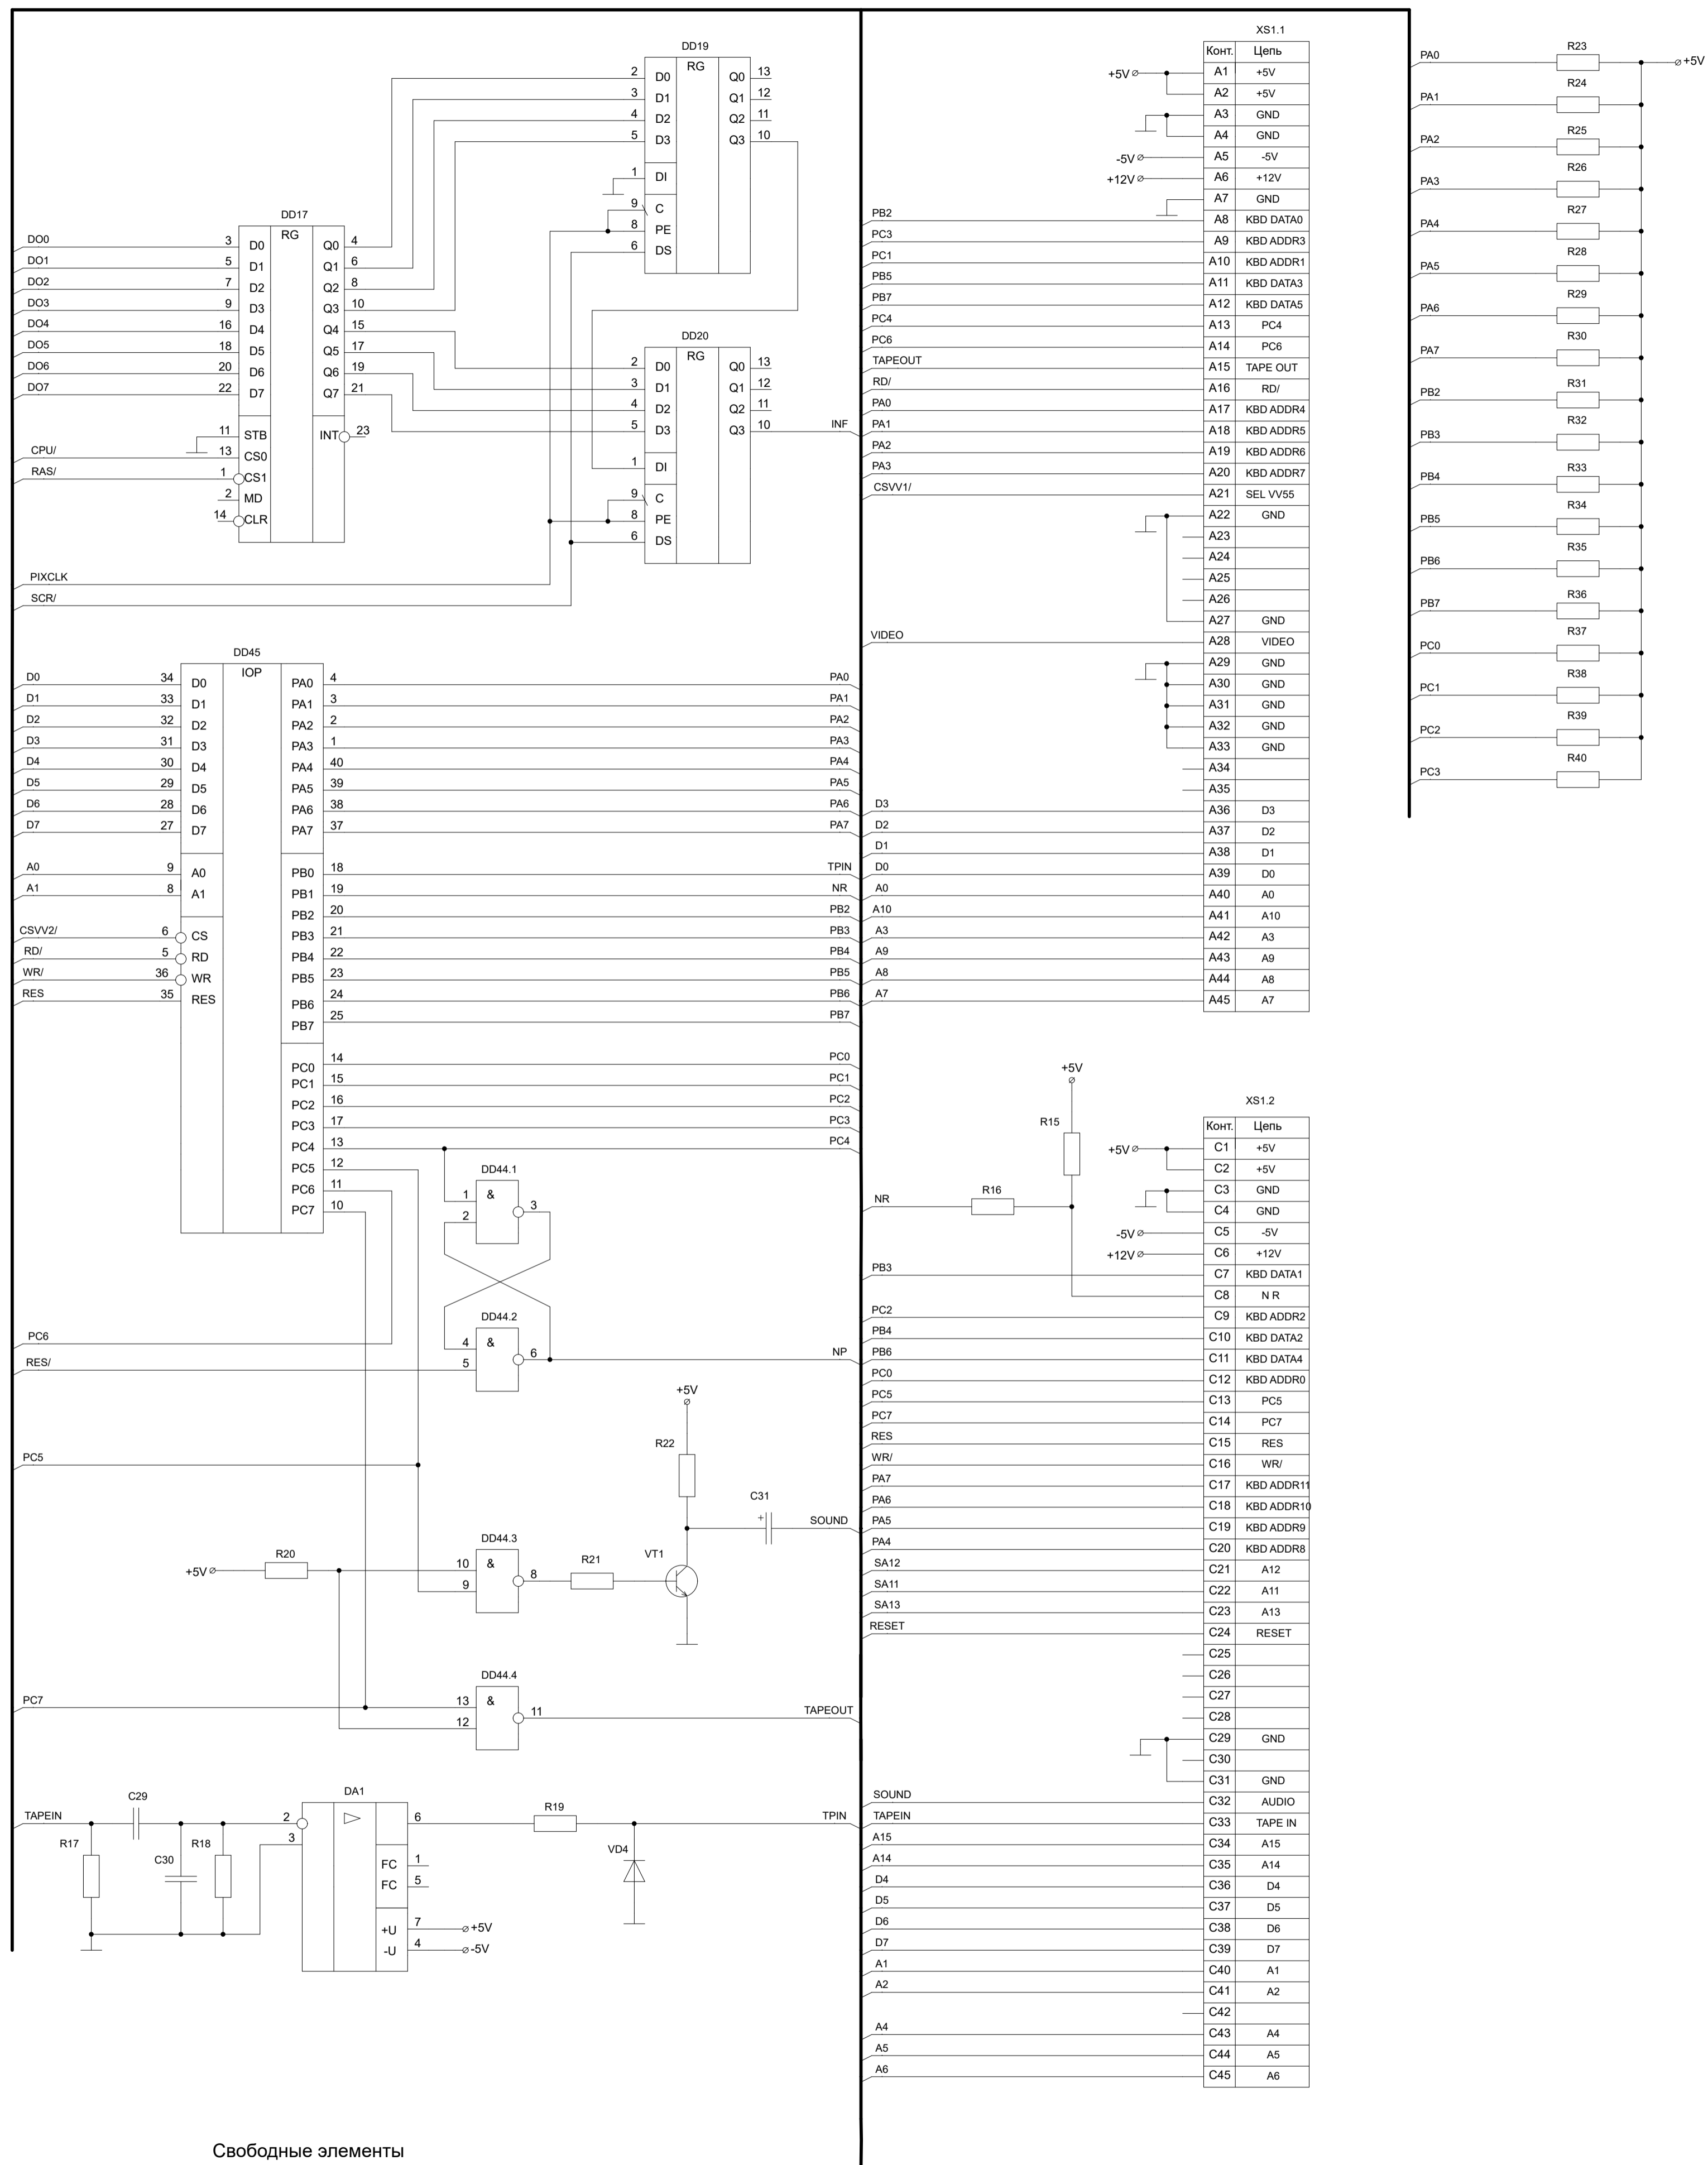

Свободные элементы