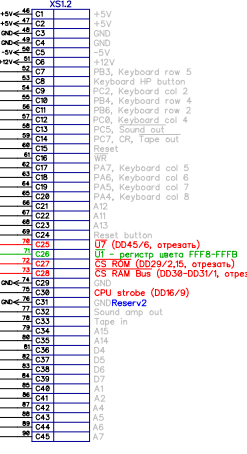

+5V Усиление питания