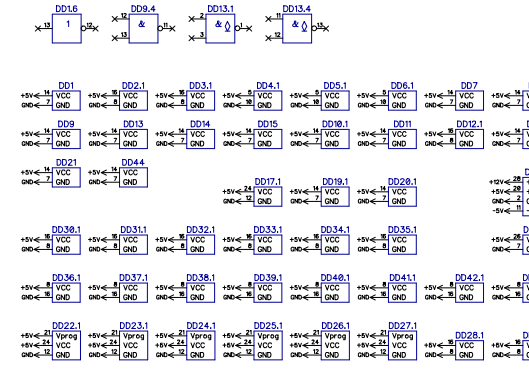

Компонент	Тип
DA1	K140VD7
DD1	K155AЛH
DD2, DD3	K155ME7
DD4, DD5, DD6	K155ME5
DD7, DD8	K155AE1
DD9, DD14, DD44	K155AA3
DD10	K155AA2
DD11, DD15	K155AA4
DD12, DD28, DD29	K155M14
DD13	K155AA8
DD16	K155TM2
DD17	K589P12
DD18	K580BM80
DD19, DD20	K155M11
DD21	K155AM1
DD22, DD23, DD24, DD25, DD26, DD27	K573PФ2
DD30, DD31	K589AП16
DD32, DD33, DD34, DD35	K155K12
DD36, DD37, DD38, DD39, DD40, DD41, DD42, DD43	K565PY5
DD45	K580BB55