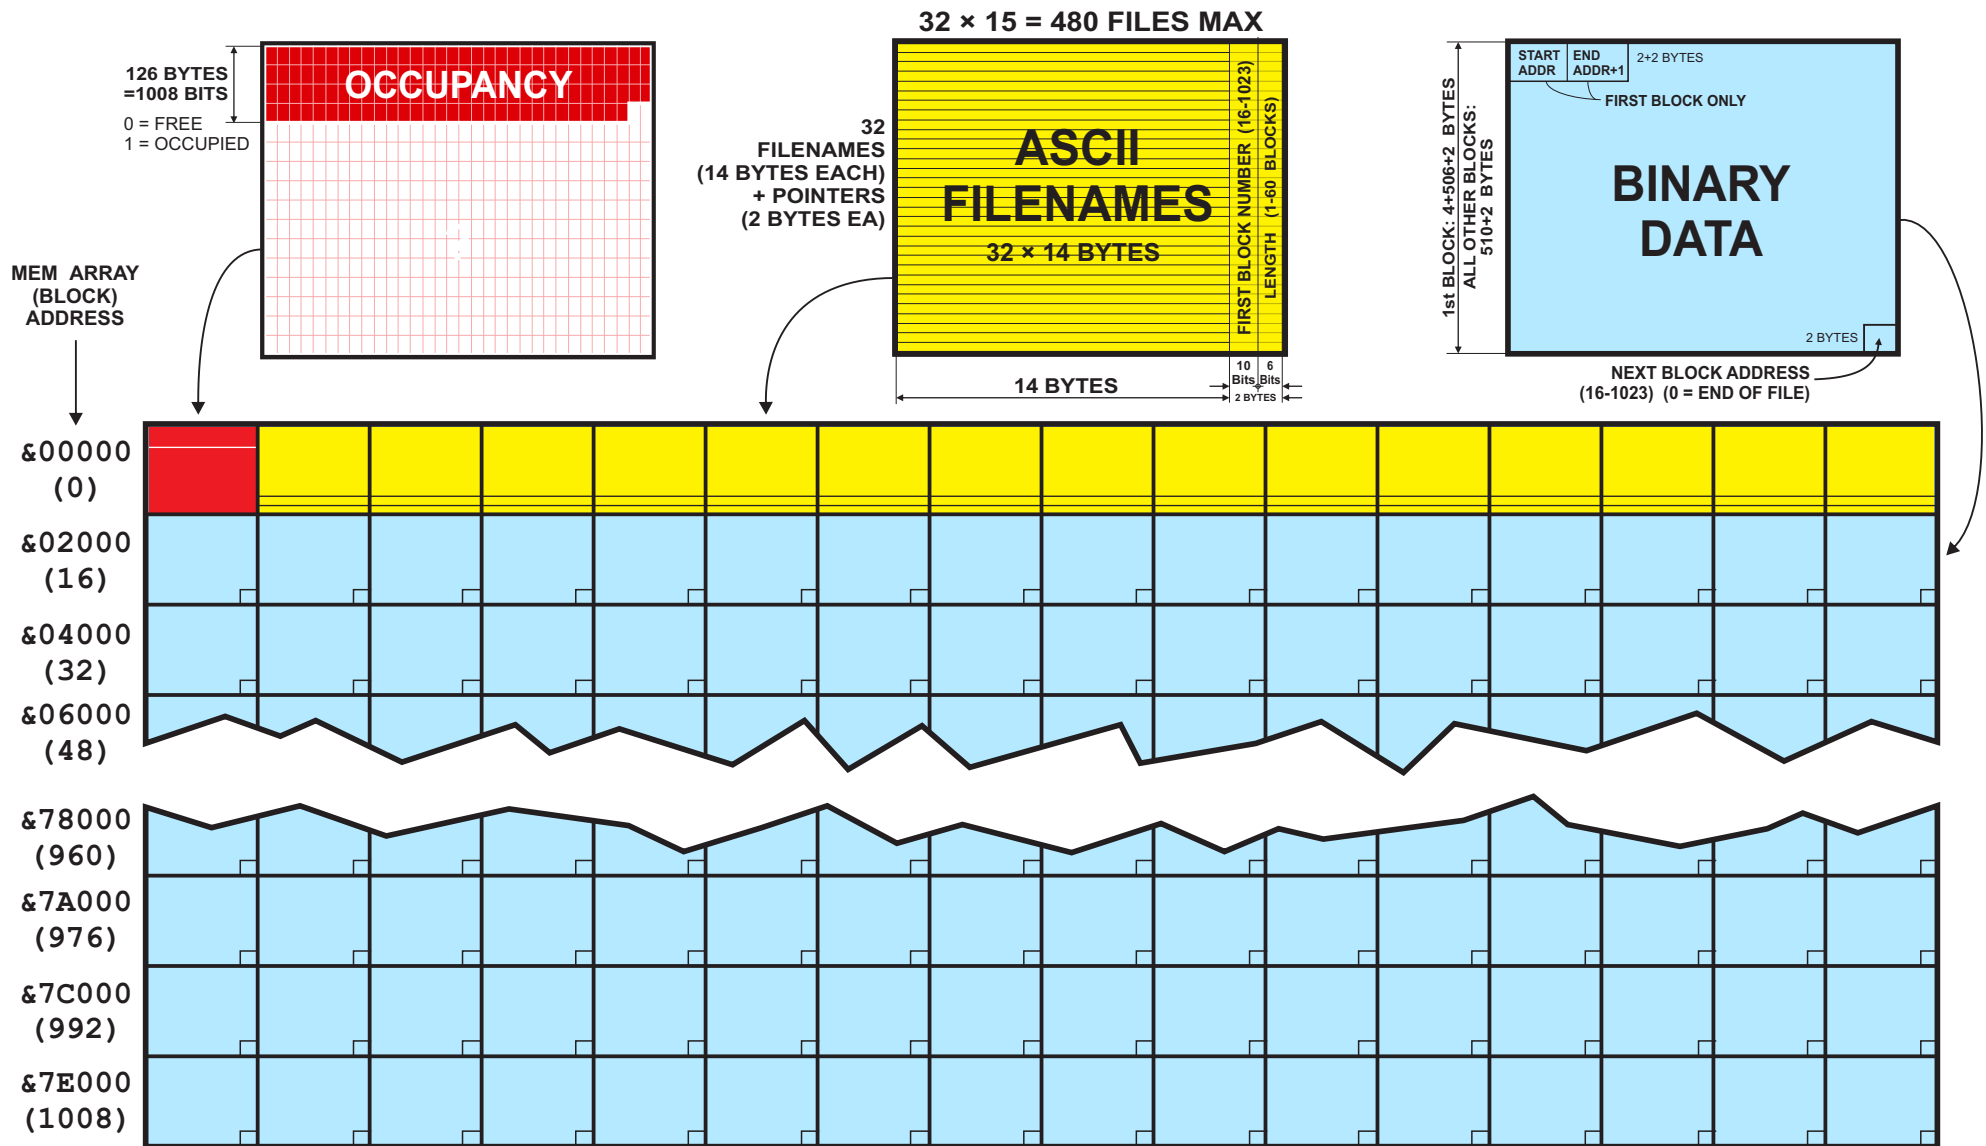

SPACE (2)

U16

U17

U18

PF PRESS

40 YEARS GALAXY

U2R7 April 2024

40 YEARS  
**GALAKSIJA**

**UKUPNO 1024 BLOKA, SVAKI PO 512 BAJTOVA**

65535		&FFFF		65535
	Neiskorišćeno		ROM	
		&A000		40960
			RAM	
16384		&4000		
14336	RAM C	&3800		
12288	RAM B	&3000		
10240	RAM A	&2800		10240
8192	Kbd & Latch	&2000	Kbd & Latch	8192
	ROM B			
4096		&1000	ROM	4096
	ROM A			
0000		&0000		0000